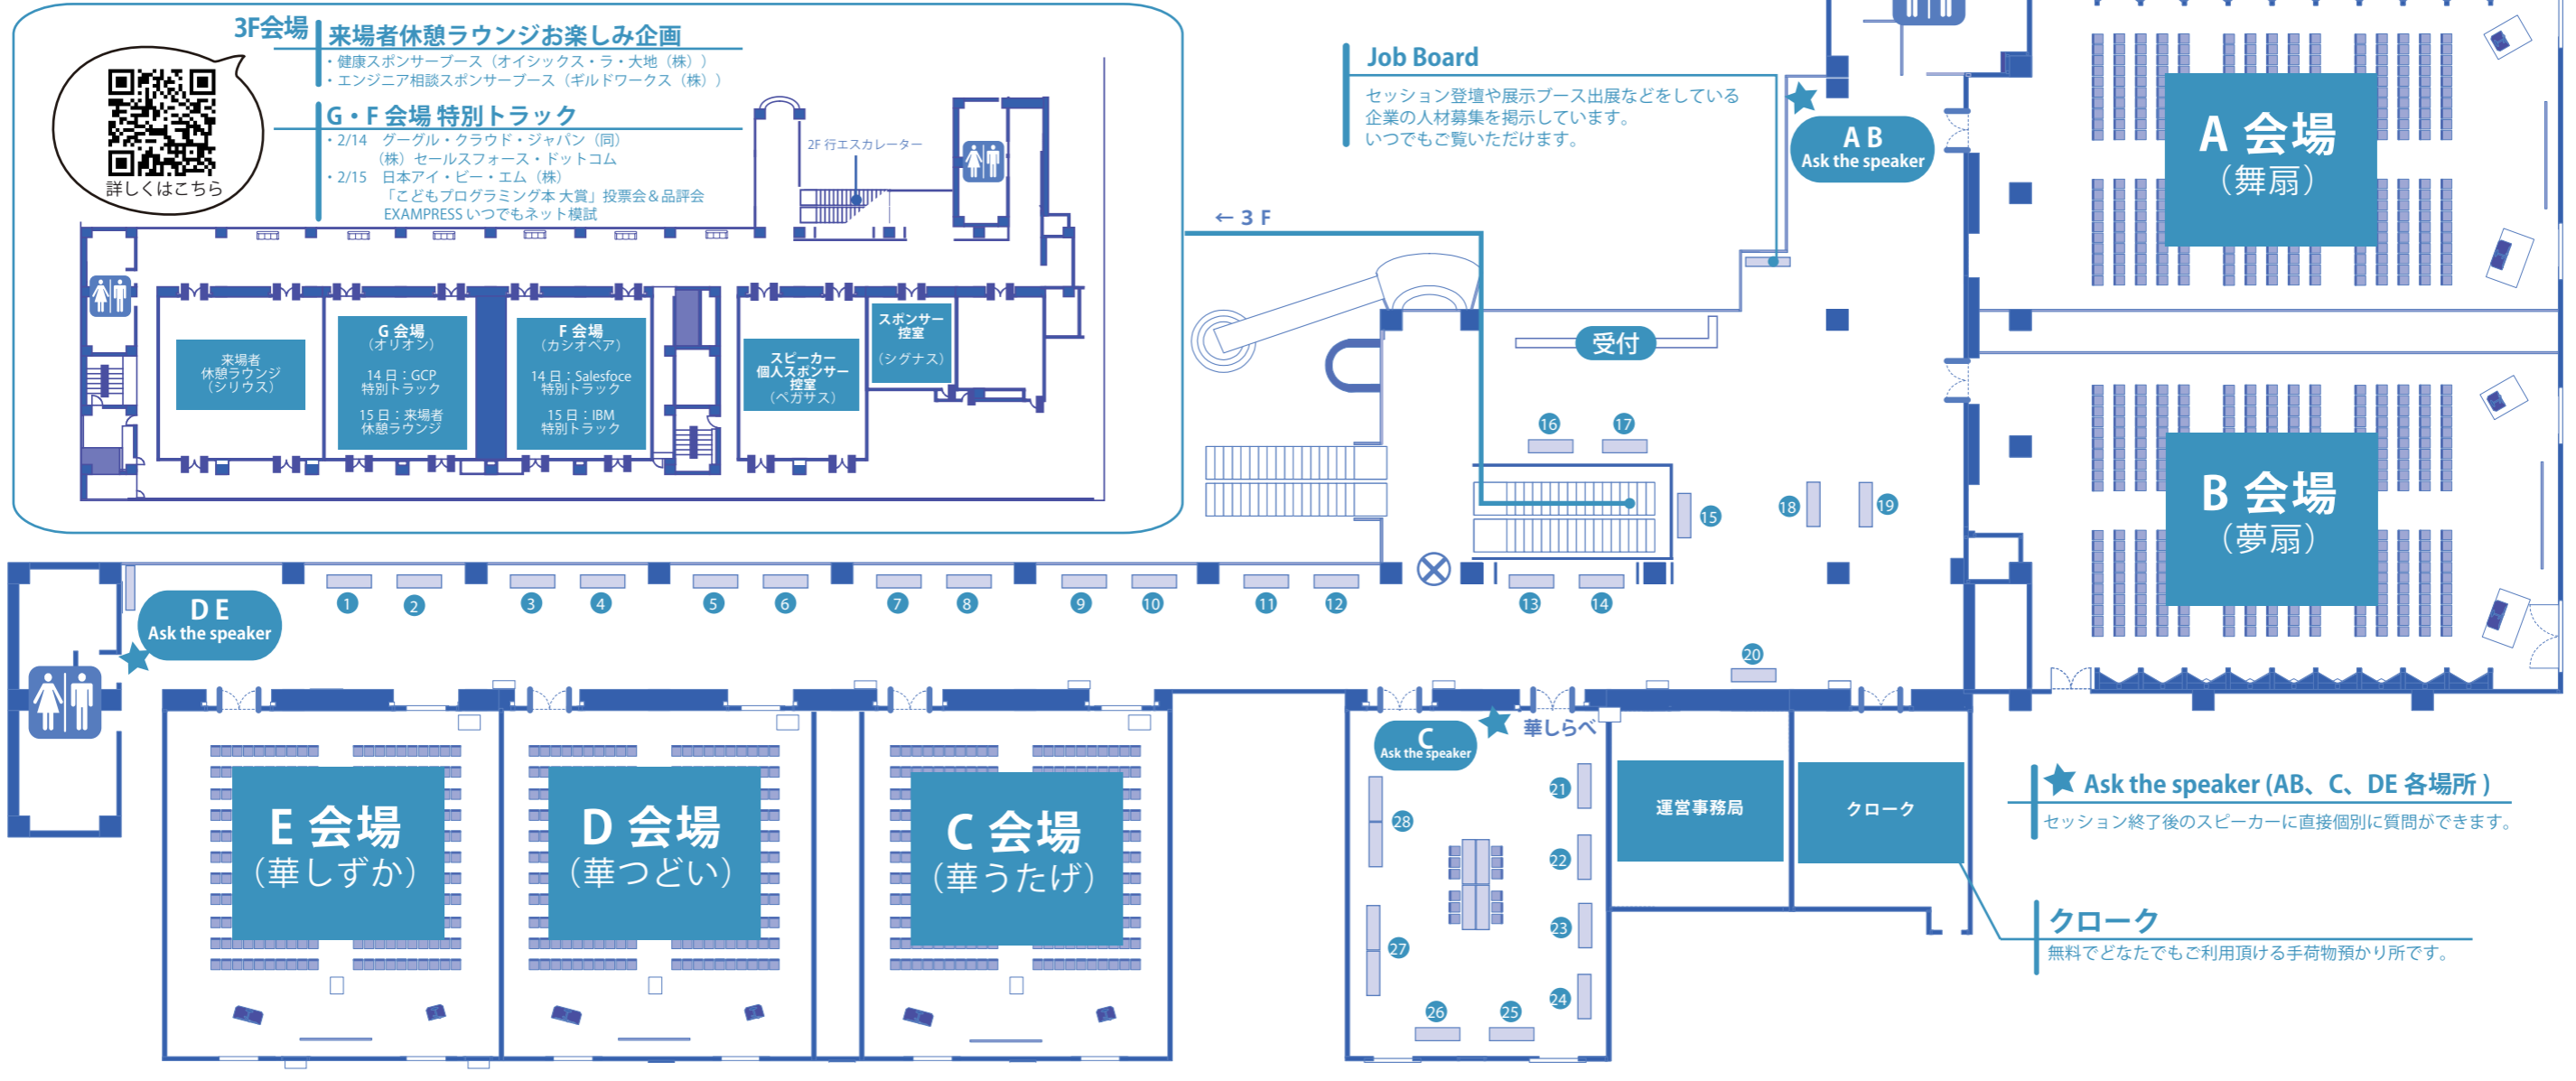

Floor Map & Exhibition Booth List

※会場エリアは禁煙です。喫煙所は1Fにございます。
※会場フロアに自動販売機はございません。近隣のコンビニ等をご利用ください。

HOTEL GAJOEN TOKYO ホテル雅叙園東京 2F・3F

出展スポンサーブース (1 ~ 26)

1	(株) ナノコネクト
2	CData Software Japan (同)
3	日本アイ・ビー・エム (株)
4	(株) ウフル
5	グレープシティ (株)
6	(株) メンバーズエッジ
7	NGINX
8	Site24x7 ゴーホージャパン (株)
9	(株) ZOZOテクノロジーズ
10	マクニカネットワークス (株)
11	Authlete, Inc.
12	(株) FRONTEO
13	(株) リクルート
14	(株) 虎の穴
15	(株) ビズリーチ
16	日本マイクロソフト (株)
17	(株) アジャイルウェア
18	(株) grasys
19	(株) モリサワ
20	ルート42 (株)
21	ComponentSource Co.,Ltd.
22	SendGrid (構造計画研究所)
23	(株) アイデミー
24	日本シノプシス (同)
25	(株) ドリコム
26	(株) アシスト / GDEPソリューションズ (株)
27	(株) オライリー・ジャパン
28	翔泳社デブサミ書店